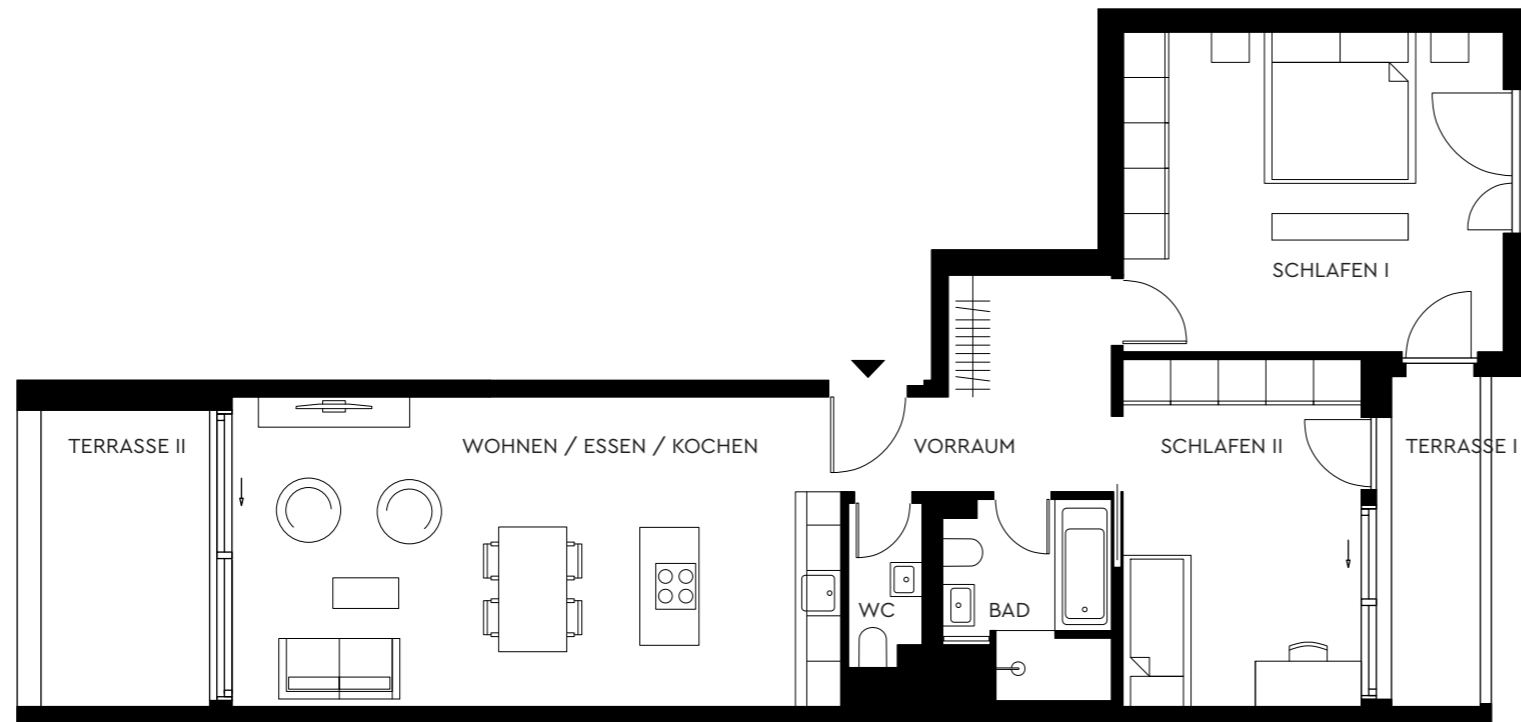

WOHNUNGSGRUNDRISS

**SCHWABINGER**  
*carré*

**WOHNUNG 661**

{ 6. Obergeschoss }

RAUM	WOHNFLÄCHE
Vorraum	ca. 7,97 m <sup>2</sup>
Wohnen / Essen / Kochen	ca. 32,96 m <sup>2</sup>
WC	ca. 2,02 m <sup>2</sup>
Bad	ca. 5,23 m <sup>2</sup>
Schlafen I	ca. 21,26 m <sup>2</sup>
Schlafen II	ca. 14,46 m <sup>2</sup>
Terrasse I (ca. 6,15 m <sup>2</sup> x 0,25=)	ca. 2,11 m <sup>2</sup>
Terrasse II (ca. 7,84 m <sup>2</sup> x 0,25=)	ca. 1,82 m <sup>2</sup>
<b>GESAMT</b>	<b>ca. 87,82 M<sup>2</sup></b>

LAGE IM GEBÄUDE

HERZOGSTRASSE

SNITT

WINZERSTRASSE