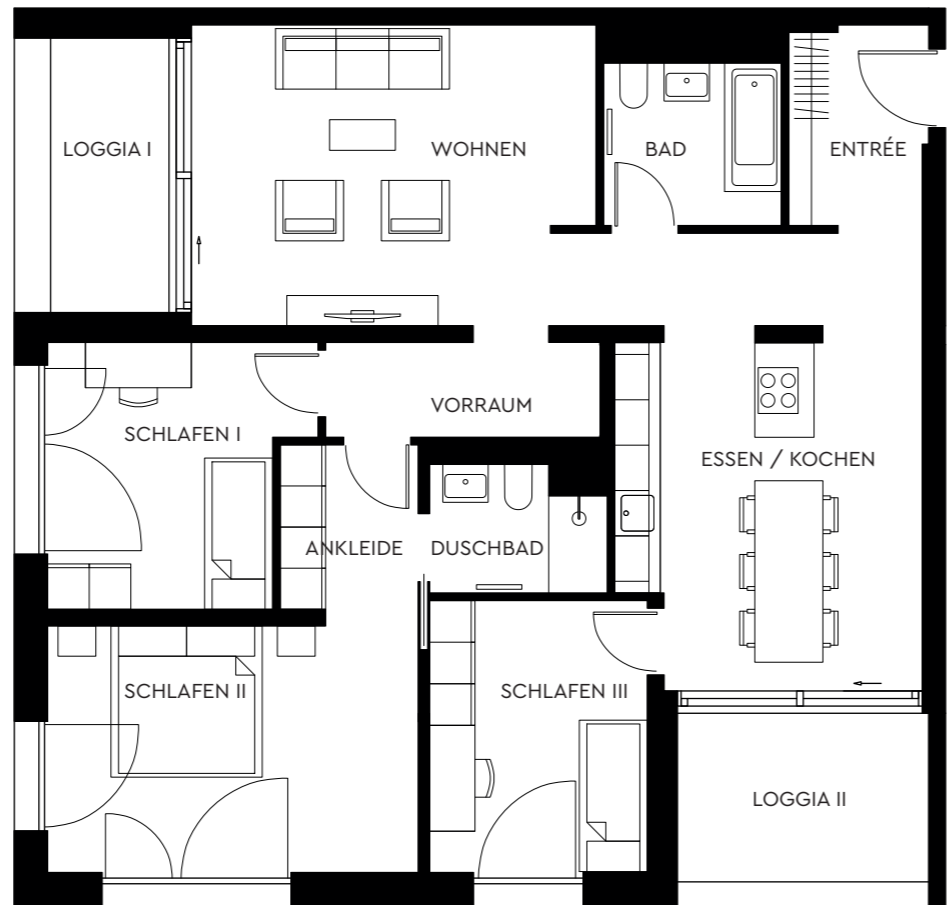

WOHNUNGSGRUNDRISS

SCHWABINGER
carré

WOHNUNG 542

{ 5. Obergeschoss }

RAUM	WOHNFLÄCHE
Entrée	ca. 4,73 m ²
Essen / Kochen	ca. 22,63 m ²
Wohnen	ca. 22,40 m ²
Bad	ca. 4,99 m ²
Vorraum	ca. 4,46 m ²
Ankleide	ca. 4,22 m ²
Schlafen I	ca. 11,24 m ²
Schlafen II	ca. 15,89 m ²
Schlafen III	ca. 10,44 m ²
Duschbad	ca. 3,72 m ²
Loggia I (ca. 6,15 m ² x 0,5=)	ca. 3,08 m ²
Loggia II (ca. 7,84 m ² x 0,5=)	ca. 3,92 m ²
GESAMT	ca. 111,72 M²

LAGE IM GEBÄUDE

SCHNITT