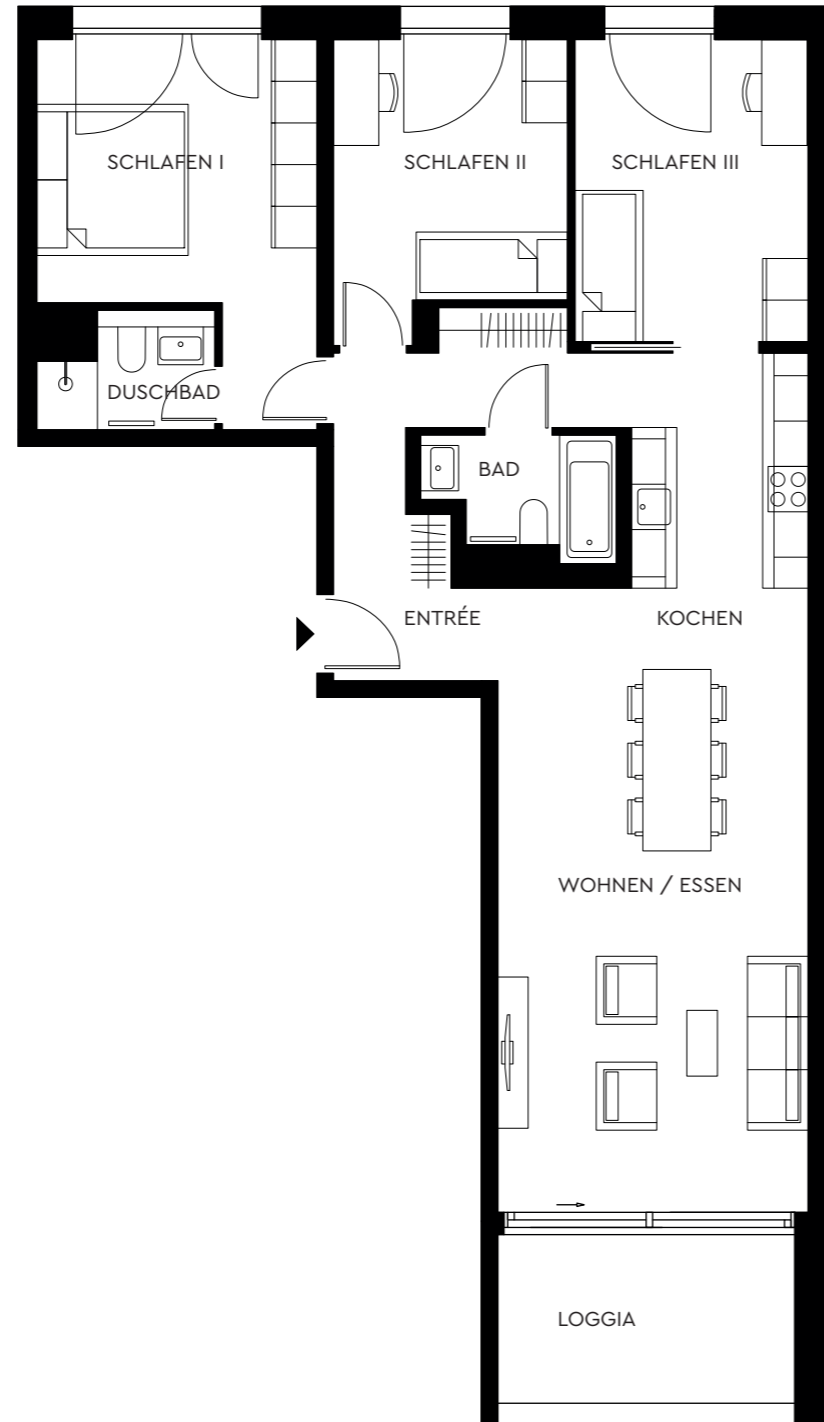

WOHNUNGSGRUNDRISS

SCHWABINGER
carré

WOHNUNG 534

{ 5. Obergeschoss }

RAUM	WOHNFLÄCHE
Entrée	ca. 12,27 m ²
Wohnen / Essen	ca. 33,85 m ²
Kochen	ca. 4,86 m ²
Schlafen I	ca. 15,03 m ²
Schlafen II	ca. 11,39 m ²
Schlafen III	ca. 12,41 m ²
Duschbad	ca. 3,19 m ²
Bad	ca. 3,55 m ²
Loggia (ca. 9,26 m ² x 0,5=)	ca. 4,63 m ²
GESAMT	ca. 101,18 M²

LAGE IM GEBÄUDE

HERZOGSTRASSE

SCHNITT

HERZOGSTRASSE