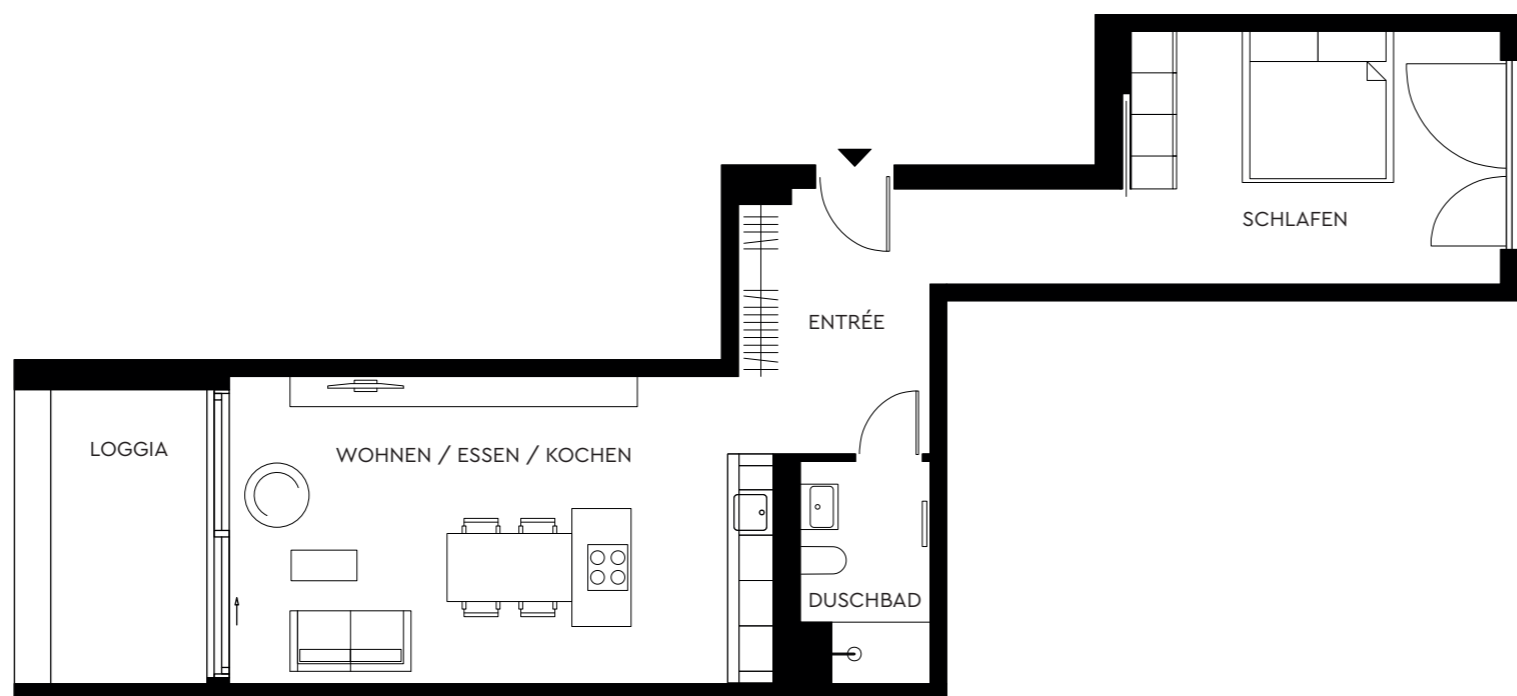

WOHNUNGSGRUNDRISS

**SCHWABINGER**  
*carré*

**WOHNUNG 452**

{ 4. Obergeschoss }

RAUM	WOHNFLÄCHE
Entrée	ca. 11,49 m <sup>2</sup>
Wohnen / Essen / Kochen	ca. 29,23 m <sup>2</sup>
Schlafen	ca. 16,31 m <sup>2</sup>
Duschbad	ca. 4,69 m <sup>2</sup>
Loggia (ca. 9,17 m <sup>2</sup> x 0,5=)	ca. 4,59 m <sup>2</sup>
<b>GESAMT</b>	<b>ca. 66,31 M<sup>2</sup></b>

LAGE IM GEBÄUDE

HERZOGSTRASSE

SNITT

WINZERSTRASSE