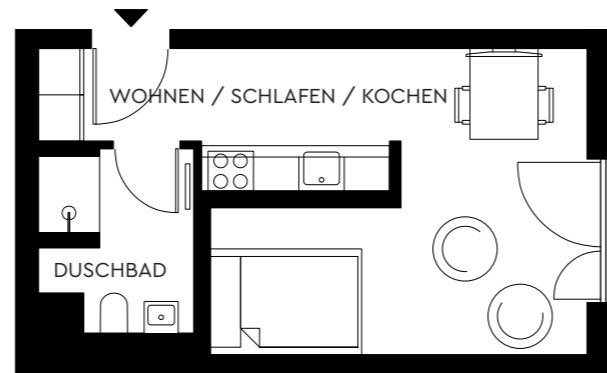

WOHNUNGSGRUNDRISS

SCHWABINGER
carré

WOHNUNG 162

{ 1. Obergeschoss }

RAUM	WOHNFLÄCHE
Wohnen / Schlafen / Kochen	ca. 22,83 m ²
Duschbad	ca. 4,45 m ²
GESAMT	ca. 27,28 M²

LAGE IM GEBÄUDE

HERZOGSTRASSE

SCHNITT

WINZERERSTRASSE