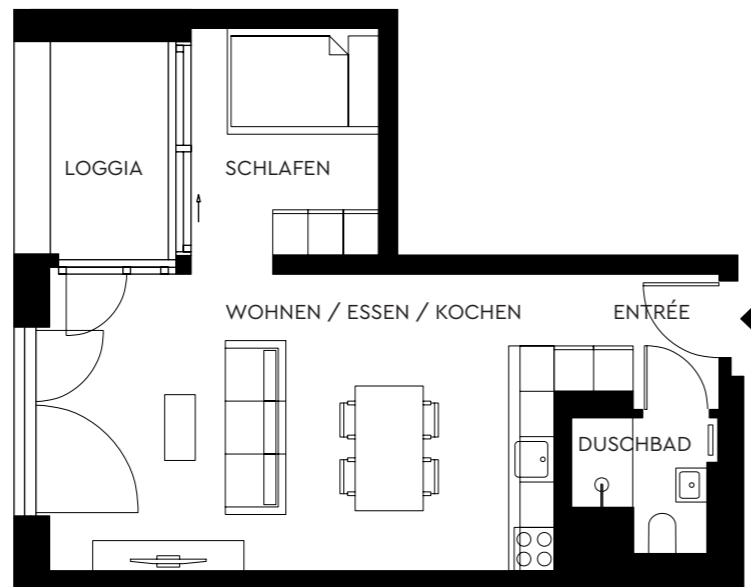

WOHNUNGSGRUNDRISS

S
SCHWABINGER
carré

WOHNUNG 154

{ 1. Obergeschoss }

RAUM	WOHNFLÄCHE
Entrée	ca. 3,47 m ²
Wohnen / Essen / Kochen	ca. 26,37 m ²
Schlafen	ca. 7,71 m ²
Duschbad	ca. 2,80 m ²
Loggia (ca. 5,06 m ² x 0,5=)	ca. 2,53 m ²
GESAMT	ca. 42,88 M²

LAGE IM GEBÄUDE

HERZOGSTRASSE

SNITT

WINZERERSTRASSE