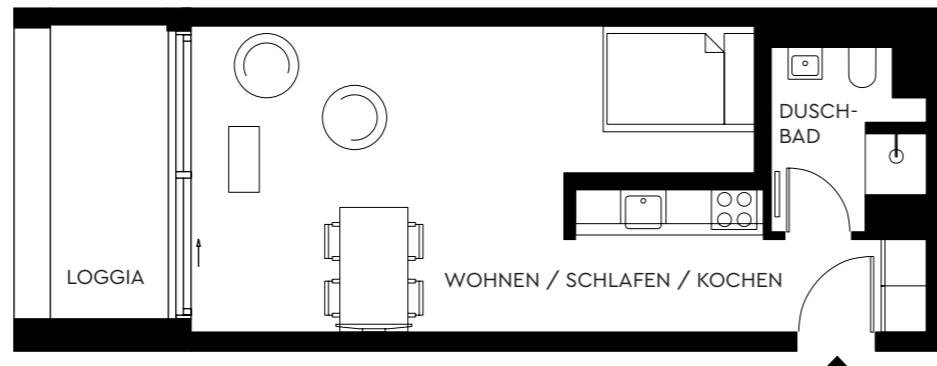

WOHNUNGSGRUNDRISS

SCHWABINGER
carré

WOHNUNG 151

{1. Obergeschoss }

RAUM	WOHNFLÄCHE
Wohnen / Schlafen / Kochen	ca. 32,39 m ²
Duschbad	ca. 4,20 m ²
Loggia (ca. 6,58 m ² x 0,5=)	ca. 3,29 m ²
GESAMT	ca. 39,88 M²

LAGE IM GEBÄUDE

HERZOGSTRASSE

SNITT

WINZERERSTRASSE