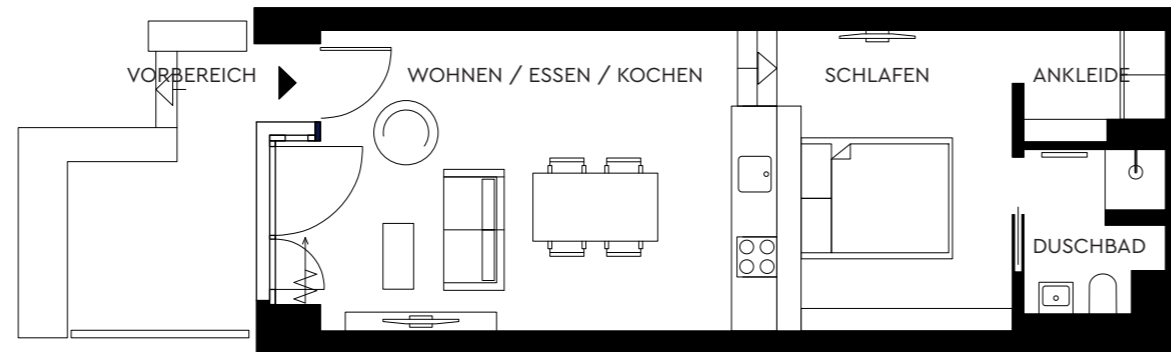

WOHNUNGSGRUNDRISS

SCHWABINGER
carré

WOHNUNG 061

{ Erdgeschoss }

RAUM	WOHNFLÄCHE
Vorbereich (ca. 0,83 m ² x 0,5=)	ca. 0,42 m ²
Wohnen / Essen / Kochen	ca. 25,16 m ²
Schlafen	ca. 11,35 m ²
Duschbad	ca. 3,39 m ²
Ankleide	ca. 2,53 m ²
GESAMT	ca. 42,85 M²

LAGE IM GEBÄUDE

HERZOGSTRASSE

SCHNITT

WINZERERSTRASSE