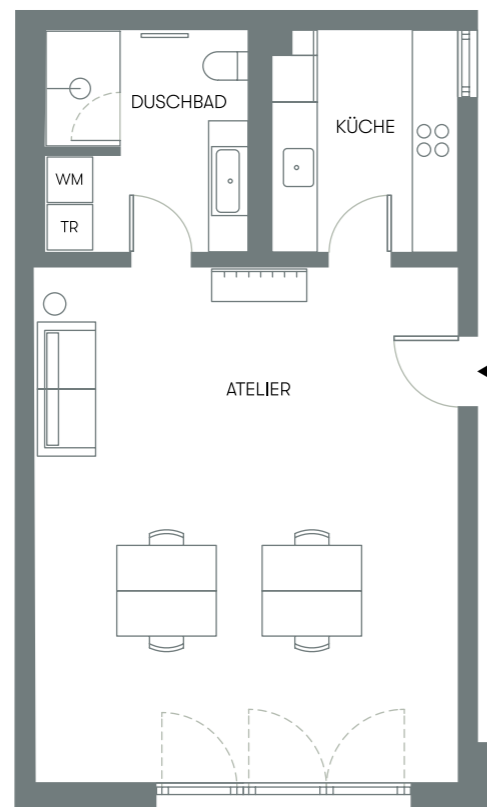

Haus 1

Atelier A.1.3

EG / UG

ERDGESCHOSS

UNTERGESCHOSS

Nutzfläche EG / BGF	63,00 m ²
Nutzfläche UG / BGF	24,29 m ²
Außenfläche	-
Summe	87,29 m²

LAGEPLAN

LAGE IM GEBÄUDE