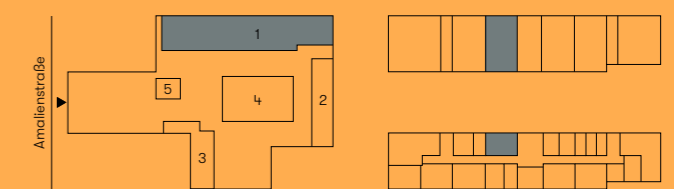

Haus 1

Atelier A.1.3

EG / UG

ERDGESCHOSS

UNTERGESCHOSS

Nutzfläche EG / BGF	63,00 m ²
Nutzfläche UG / BGF	24,29 m ²
Außenfläche	-
Summe	87,29 m²

LAGEPLAN

LAGE IM GEBÄUDE